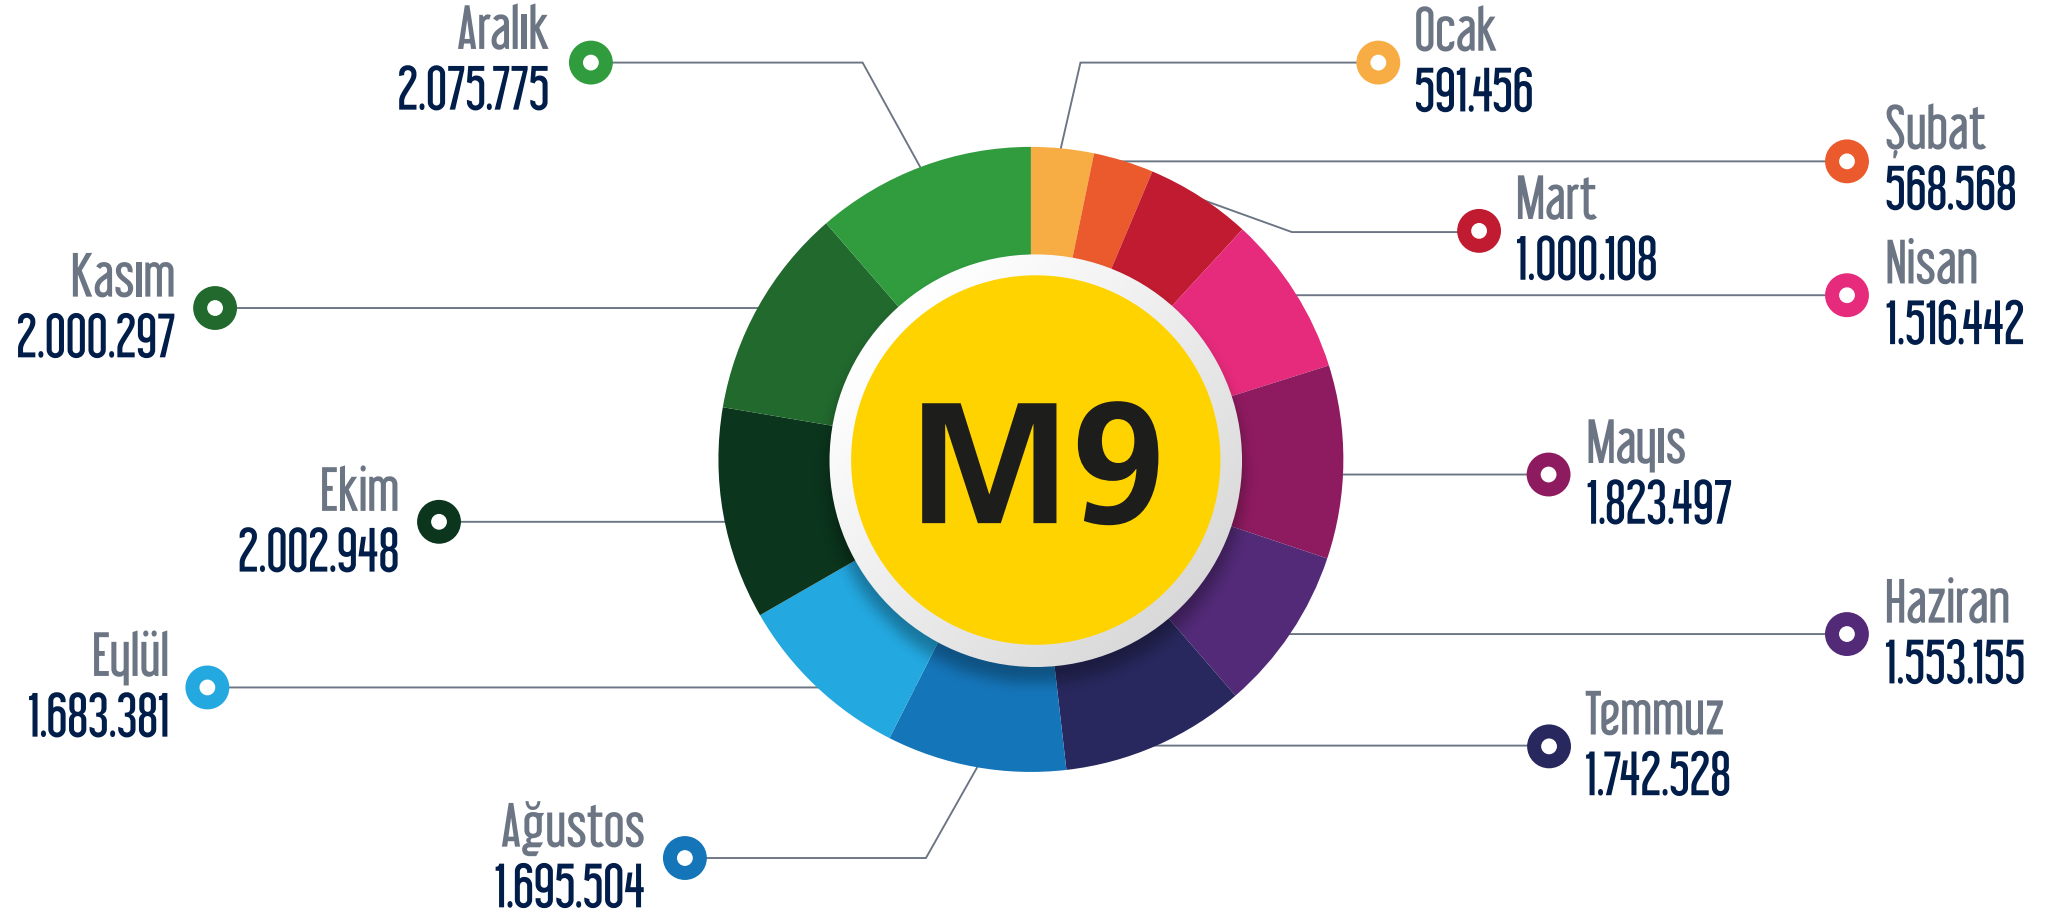

M9 Bahariye - Olimpiyat Metro Hattı

○ Ocak ○ Şubat ○ Mart ○ Nisan ○ Mayıs ○ Haziran ○ Temmuz ○ Ağustos ○ Eylül ○ Ekim ○ Kasım ○ Aralık