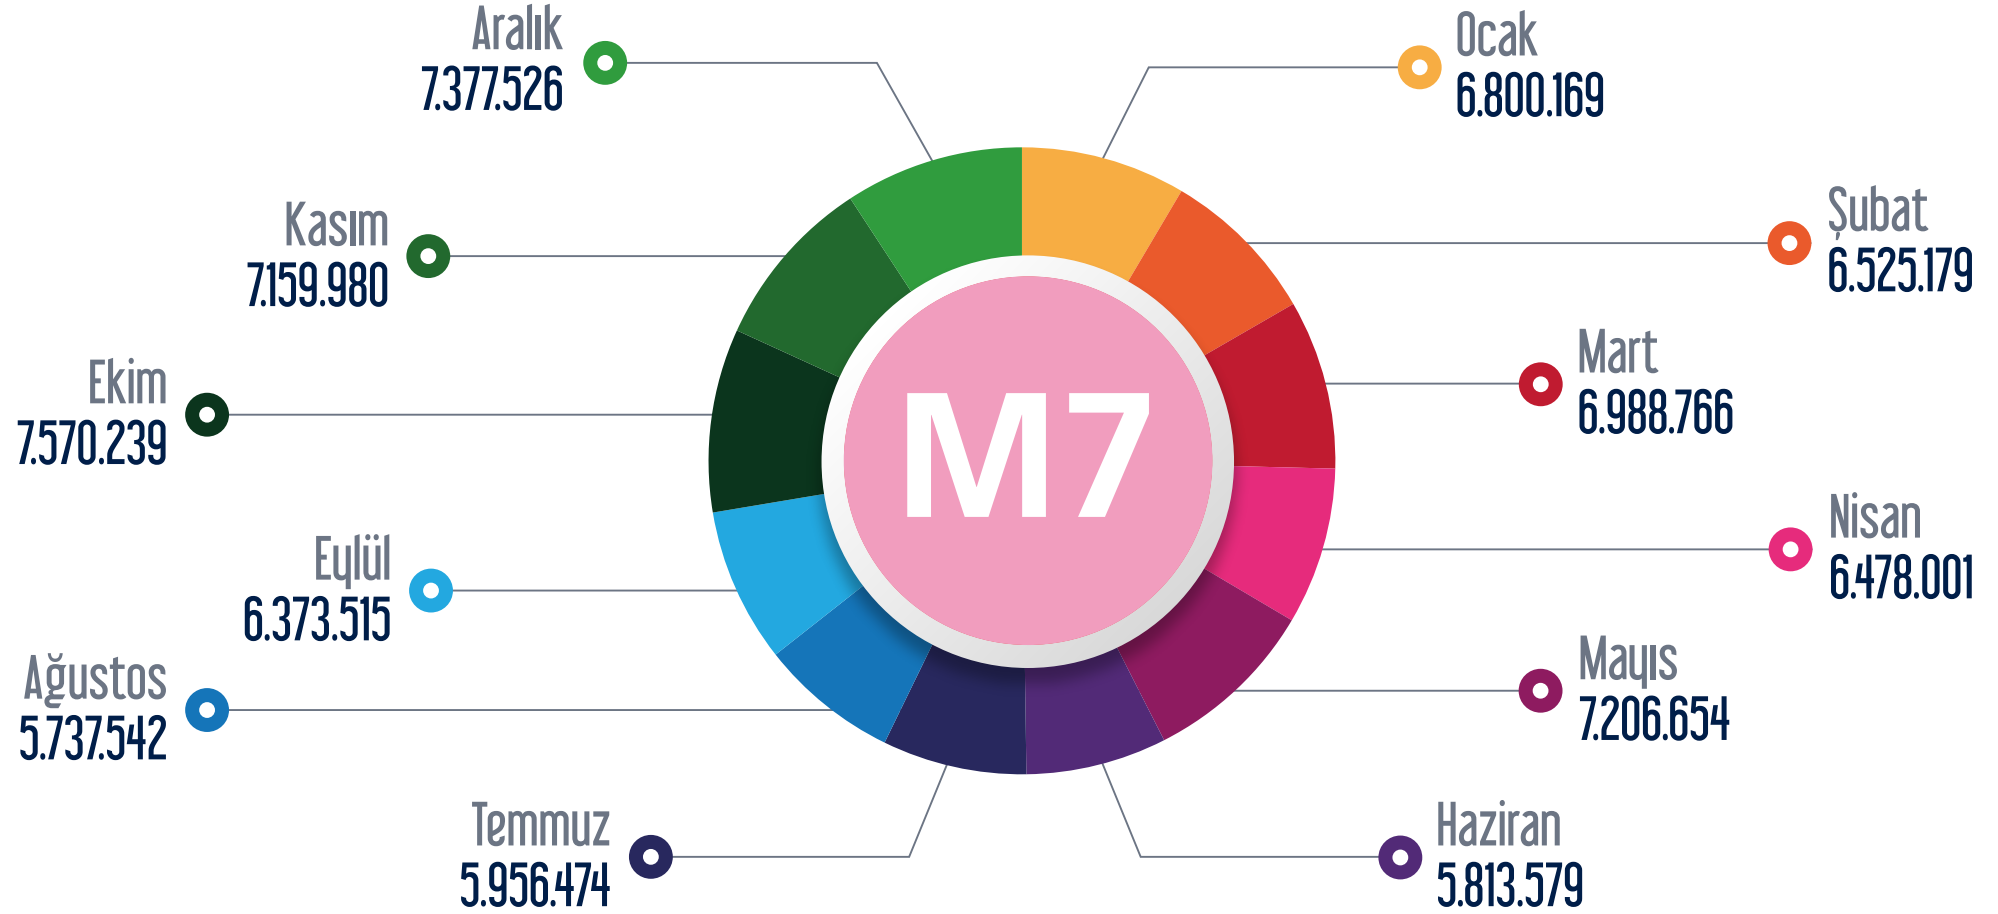

M7 Yıldız - Mahmutbey Metro Hattı

○ Ocak ○ Şubat ○ Mart ○ Nisan ○ Mayıs ○ Haziran ○ Temmuz ○ Ağustos ○ Eylül ○ Ekim ○ Kasım ○ Aralık