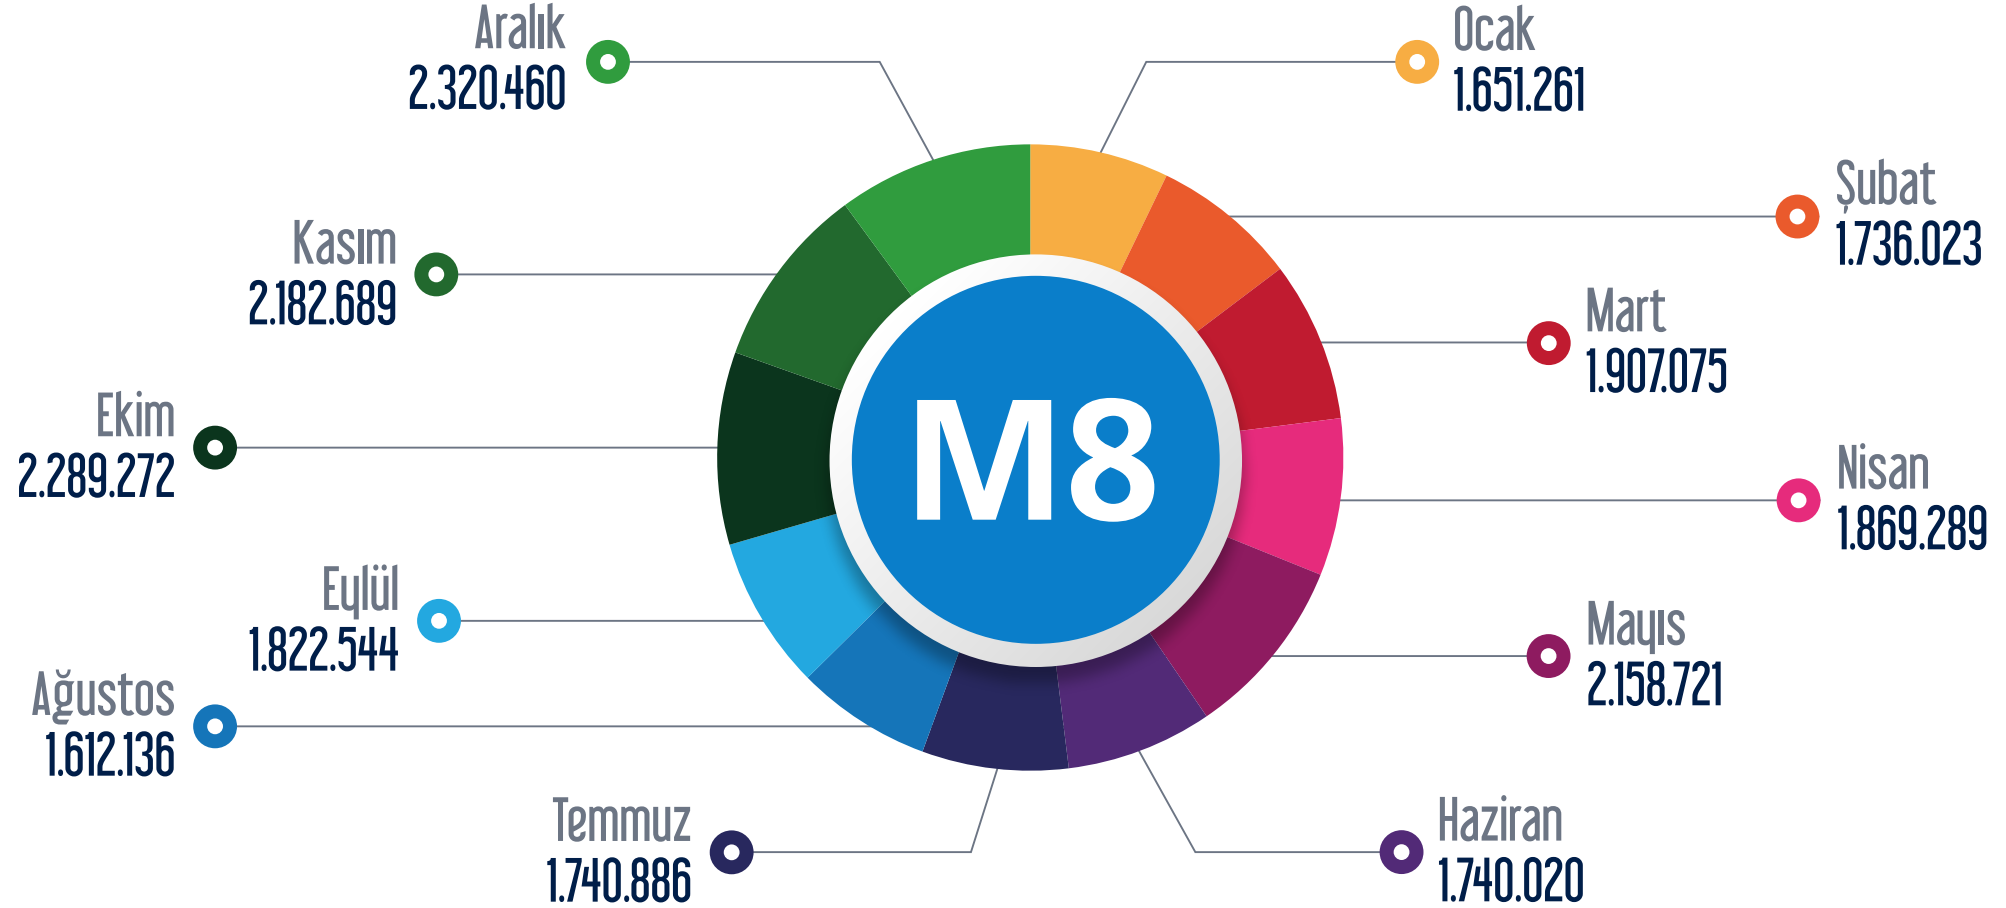

M6 Levent - Boğaziçi Ü./Hisarüstü Metro Hattı

Ocak Şubat Mart Nisan Mayıs Haziran Temmuz Ağustos Eylül Ekim Kasım Aralık

M7 Yıldız - Mahmutbey Metro Hattı

○ Ocak ○ Şubat ○ Mart ○ Nisan ○ Mayıs ○ Haziran ○ Temmuz ○ Ağustos ○ Eylül ○ Ekim ○ Kasım ○ Aralık

M8 Bostancı - Parseller Metro Hattı

○ Ocak ○ Şubat ○ Mart ○ Nisan ○ Mayıs ○ Haziran ○ Temmuz ○ Ağustos ○ Eylül ○ Ekim ○ Kasım ○ Aralık

M9 Bahariye - Olimpiyat Metro Hattı

○ Ocak ○ Şubat ○ Mart ○ Nisan ○ Mayıs ○ Haziran ○ Temmuz ○ Ağustos ○ Eylül ○ Ekim ○ Kasım ○ Aralık