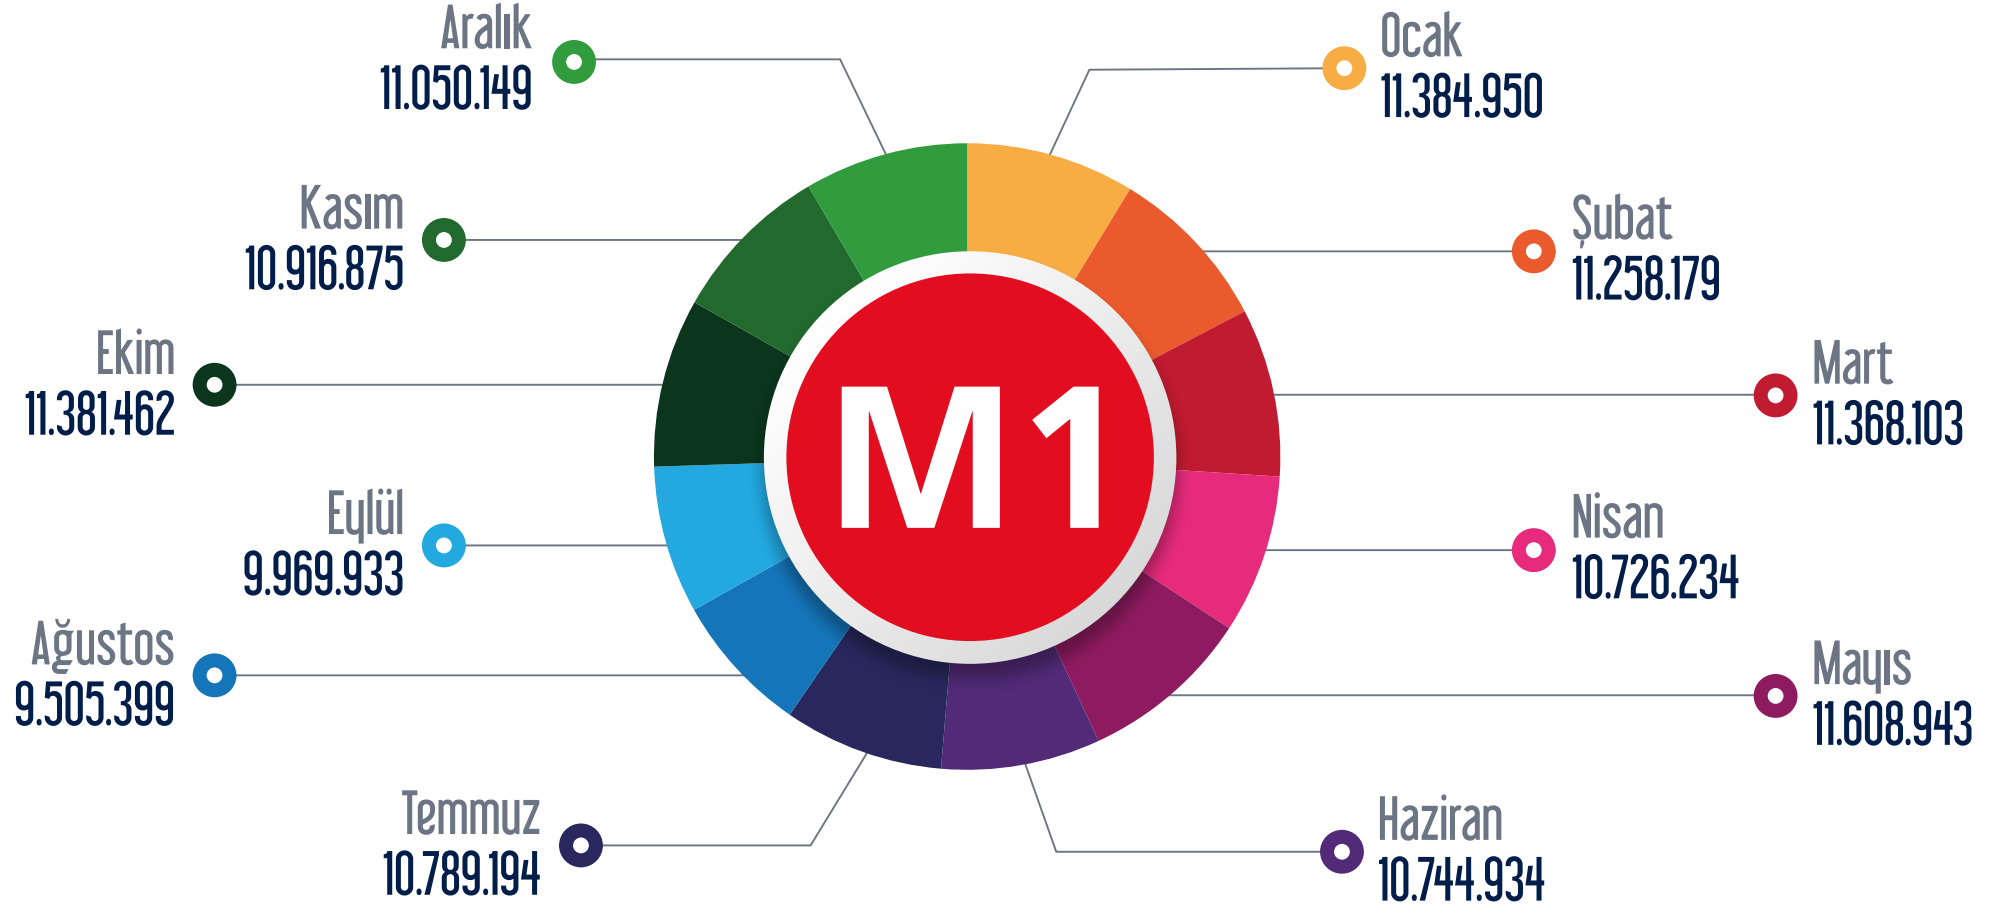

2024 Yılı Hat Bazlı Aylık Yolcu Sayıları

M1 Yenikapı - Atatürk Havalimanı - Kirazlı Metro Hattı

○ Ocak ○ Şubat ○ Mart ○ Nisan ○ Mayıs ○ Haziran ○ Temmuz ○ Ağustos ○ Eylül ○ Ekim ○ Kasım ○ Aralık

M2 Yenikapı - Seyrantepe - Haciosman Metro Hattı

○ Ocak ○ Şubat ○ Mart ○ Nisan ○ Mayıs ○ Haziran ○ Temmuz ○ Ağustos ○ Eylül ○ Ekim ○ Kasım ○ Aralık

M3 Bakırköy - Kağıthane Metro Hattı

Ocak Şubat Mart Nisan Mayıs Haziran Temmuz Ağustos Eylül Ekim Kasım Aralık

TF1 Maçka - Taşkişla Teleferik Hattı / TF2 Eşüp - Pişer Loti Teleferik Hattı

Ocak Şubat Mart Nisan Mayıs Haziran Temmuz Ağustos Eylül Ekim Kasım Aralık