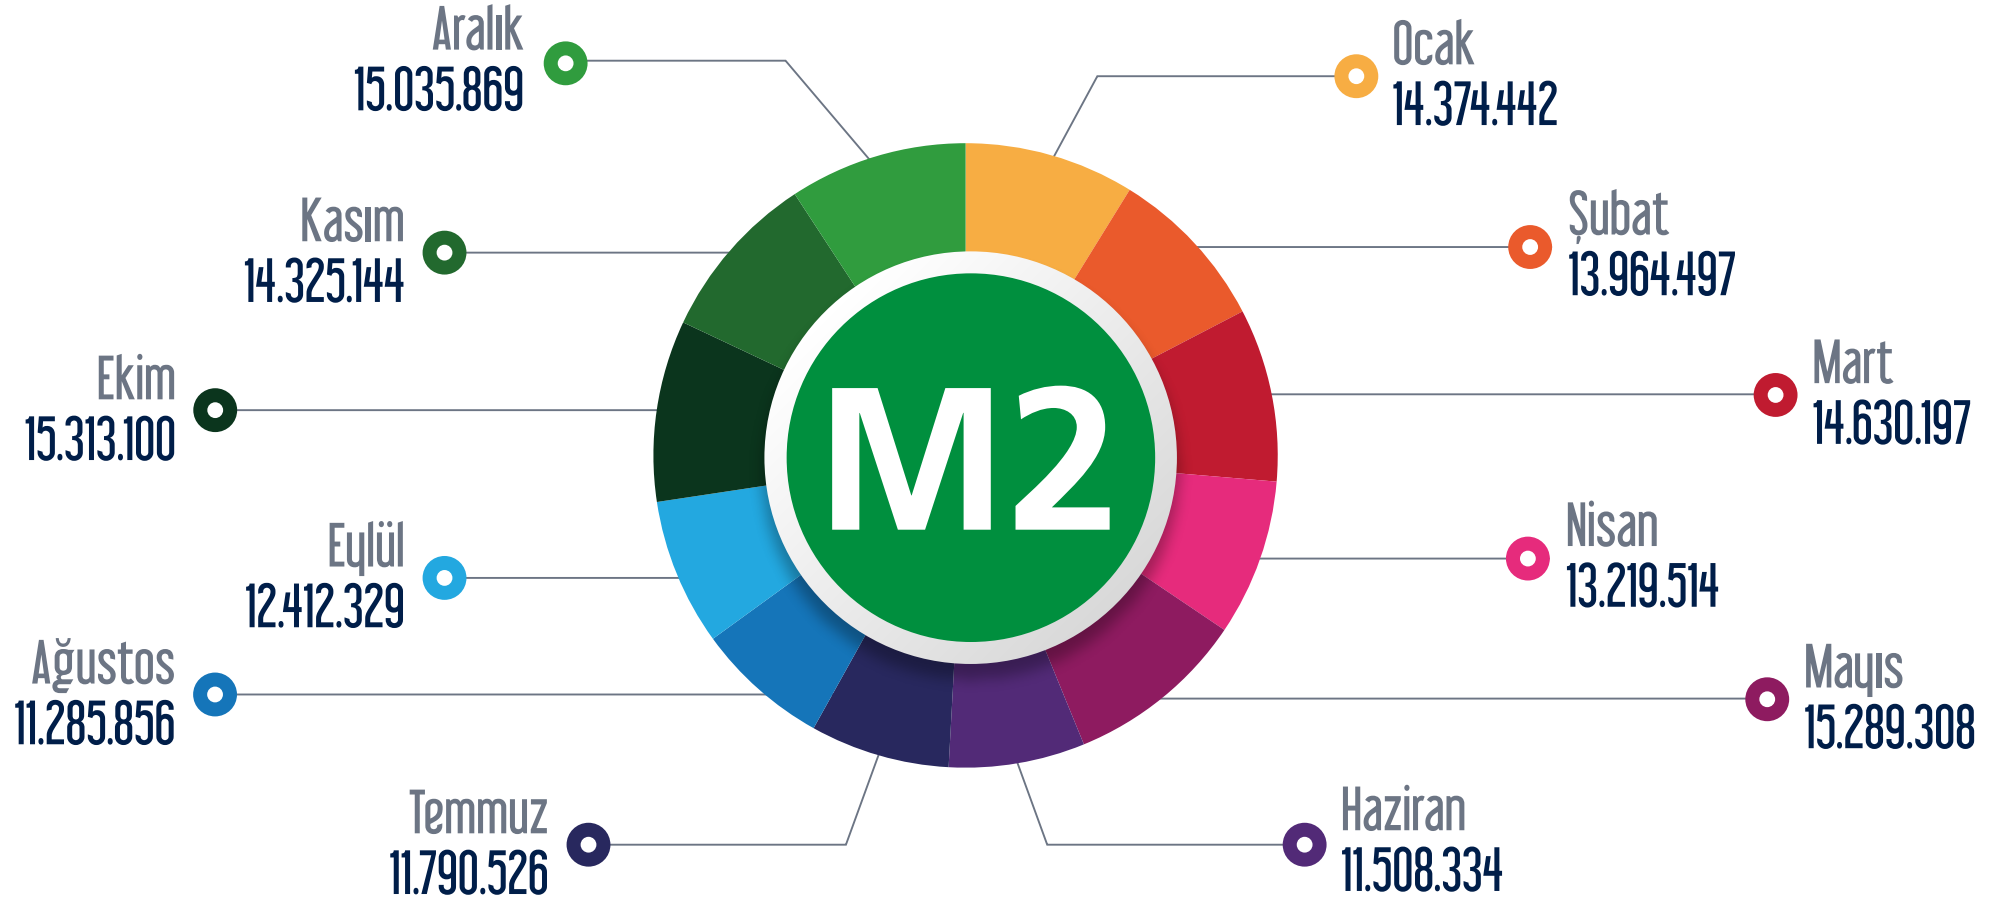

2024 Yılı Hat Bazlı Aylık Yolcu Sayıları

M1 Yenikapı - Atatürk Havalimanı - Kirazlı Metro Hattı

○ Ocak ○ Şubat ○ Mart ○ Nisan ○ Mayıs ○ Haziran ○ Temmuz ○ Ağustos ○ Eylül ○ Ekim ○ Kasım ○ Aralık

M2 Yenikapı - Seyrantepe - Haciosman Metro Hattı

○ Ocak ○ Şubat ○ Mart ○ Nisan ○ Mayıs ○ Haziran ○ Temmuz ○ Ağustos ○ Eylül ○ Ekim ○ Kasım ○ Aralık

M3 Bakırköy - Kağıthane Metro Hattı

Ocak Şubat Mart Nisan Mayıs Haziran Temmuz Ağustos Eylül Ekim Kasım Aralık

TF1 Maçka - Taşkişla Teleferik Hattı / TF2 Eşüp - Pişer Loti Teleferik Hattı

Ocak Şubat Mart Nisan Mayıs Haziran Temmuz Ağustos Eylül Ekim Kasım Aralık