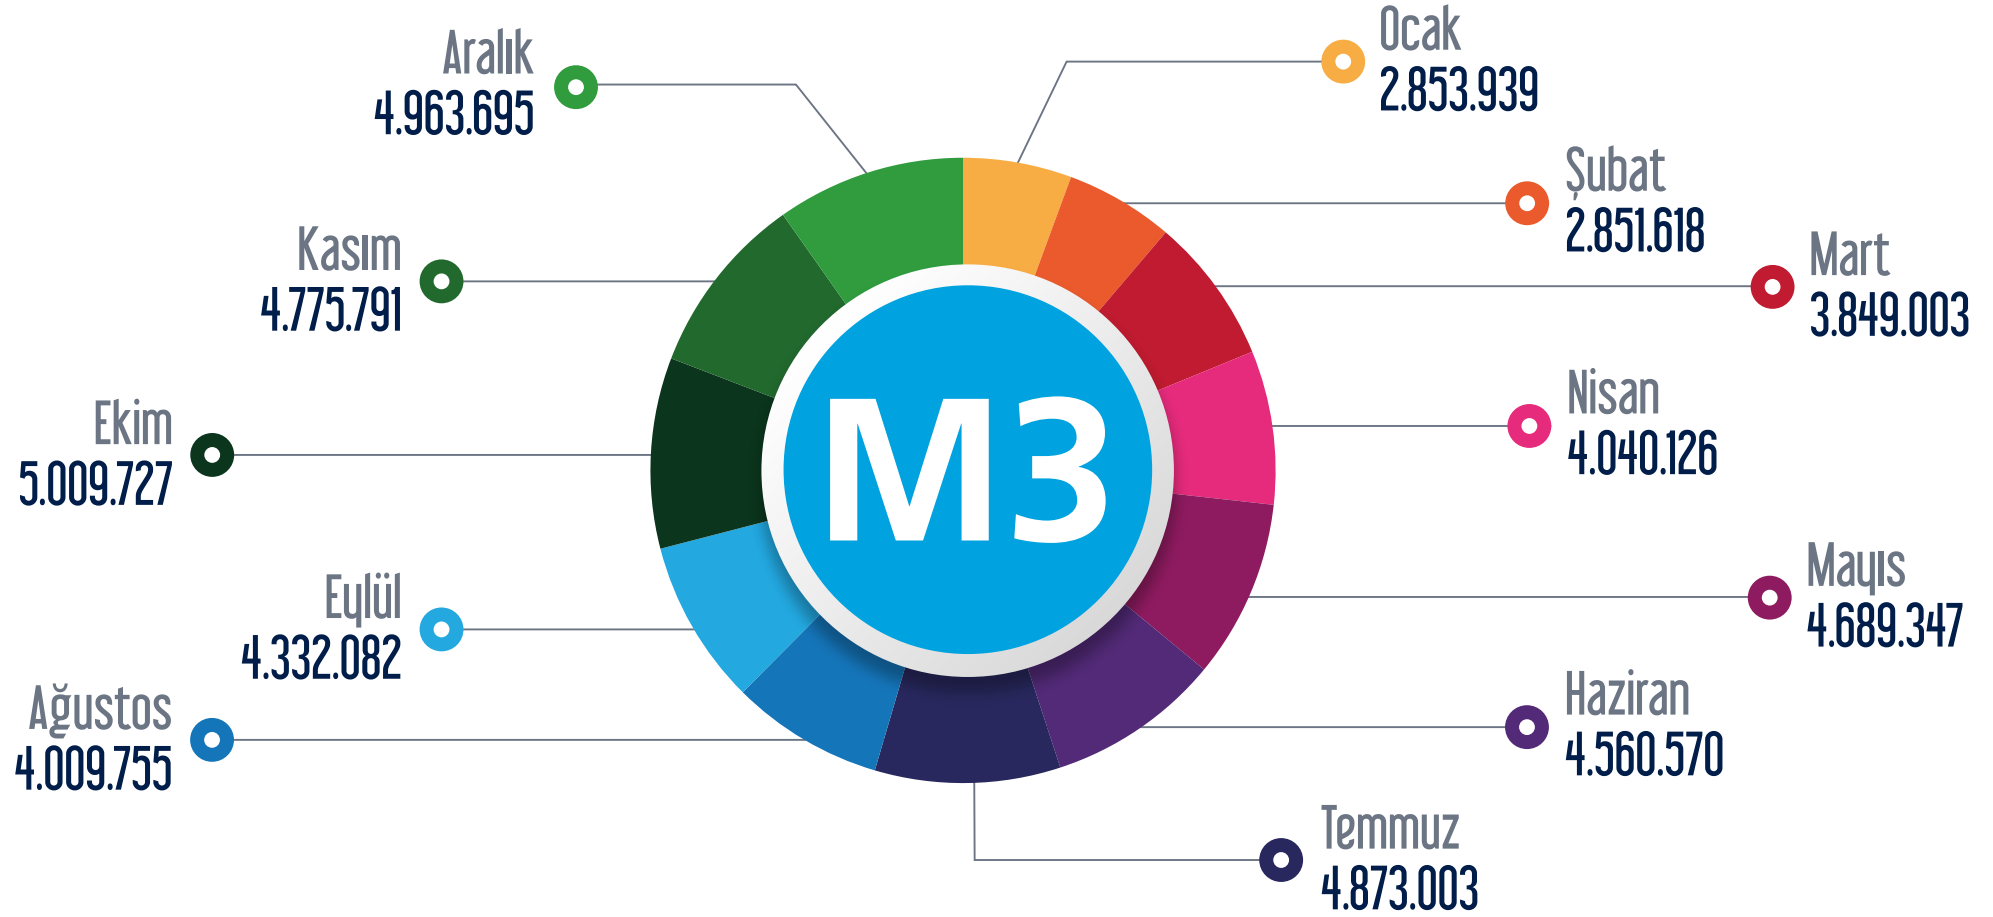

2024 Yılı Hat Bazlı Aylık Yolcu Sayıları

M1 Yenikapı - Atatürk Havalimanı - Kirazlı Metro Hattı

○ Ocak ○ Şubat ○ Mart ○ Nisan ○ Mayıs ○ Haziran ○ Temmuz ○ Ağustos ○ Eylül ○ Ekim ○ Kasım ○ Aralık

M2 Yenikapı - Seyrantepe - Haciosman Metro Hattı

○ Ocak ○ Şubat ○ Mart ○ Nisan ○ Mayıs ○ Haziran ○ Temmuz ○ Ağustos ○ Eylül ○ Ekim ○ Kasım ○ Aralık

M3 Bakırköy - Kağıthane Metro Hattı

Ocak Şubat Mart Nisan Mayıs Haziran Temmuz Ağustos Eylül Ekim Kasım Aralık

TF1 Maçka - Taşkişla Teleferik Hattı / TF2 Eşüp - Pişer Loti Teleferik Hattı

Ocak Şubat Mart Nisan Mayıs Haziran Temmuz Ağustos Eylül Ekim Kasım Aralık