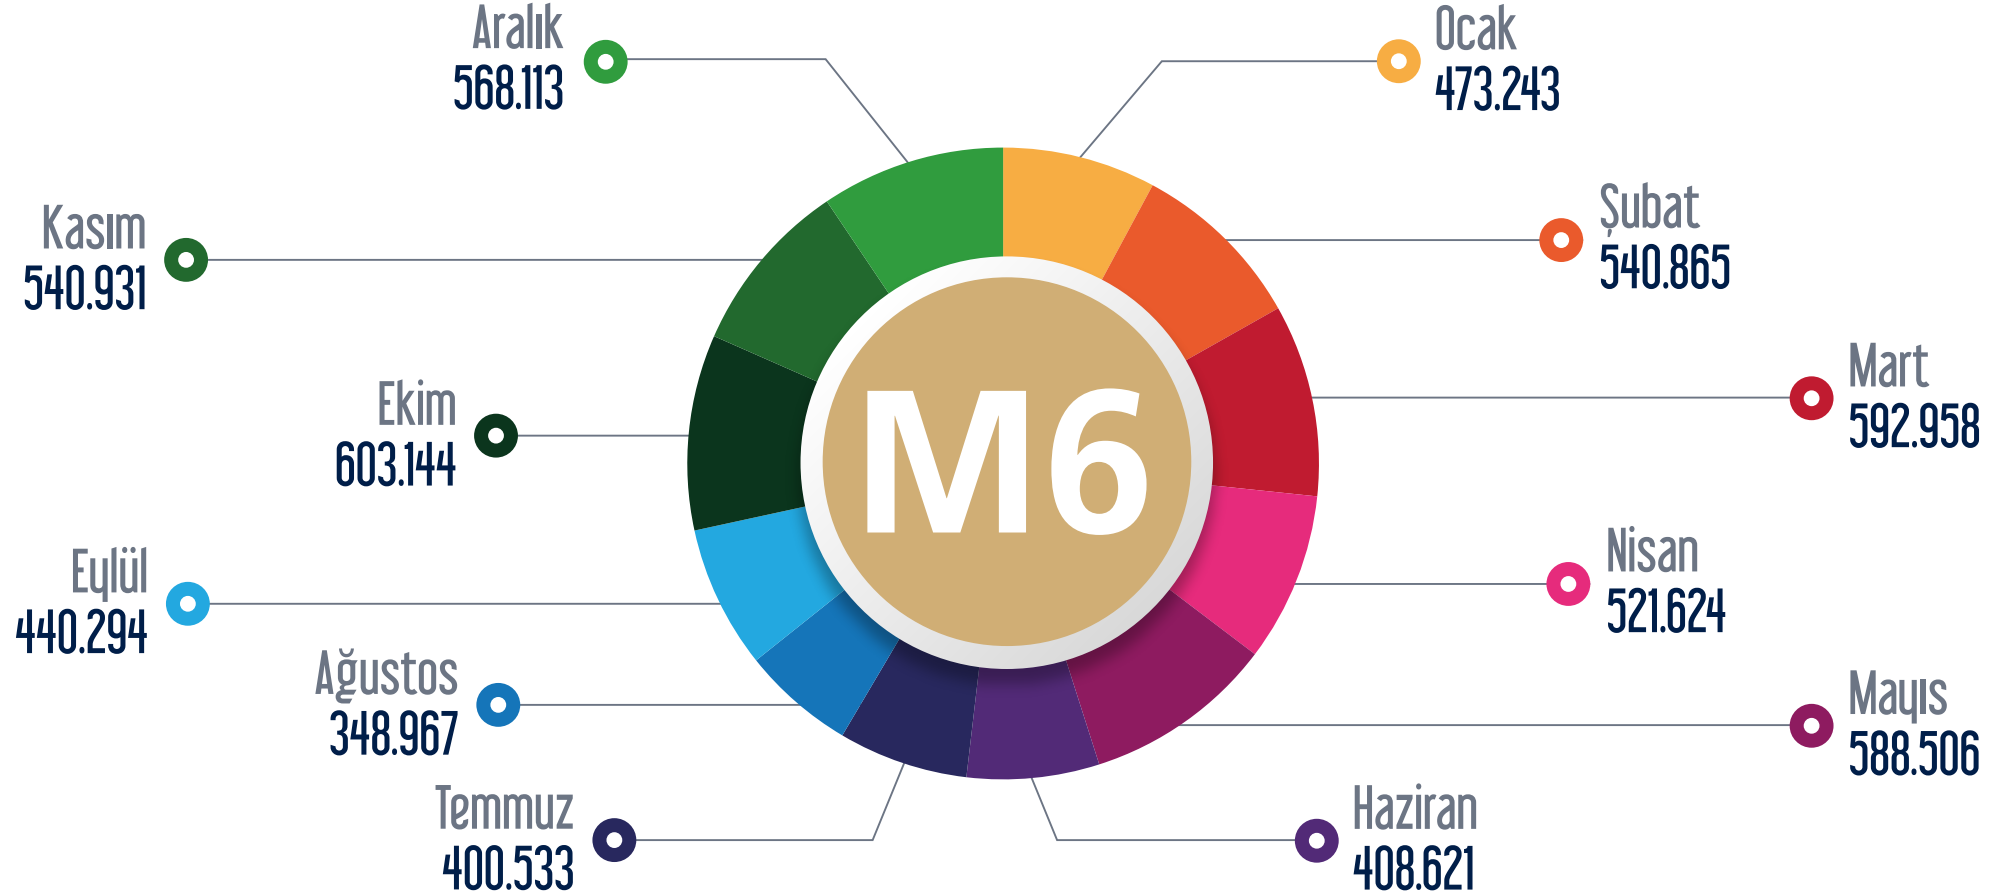

M6 Levent - Boğaziçi Ü./Hisarüstü Metro Hattı

Ocak Şubat Mart Nisan Mayıs Haziran Temmuz Ağustos Eylül Ekim Kasım Aralık