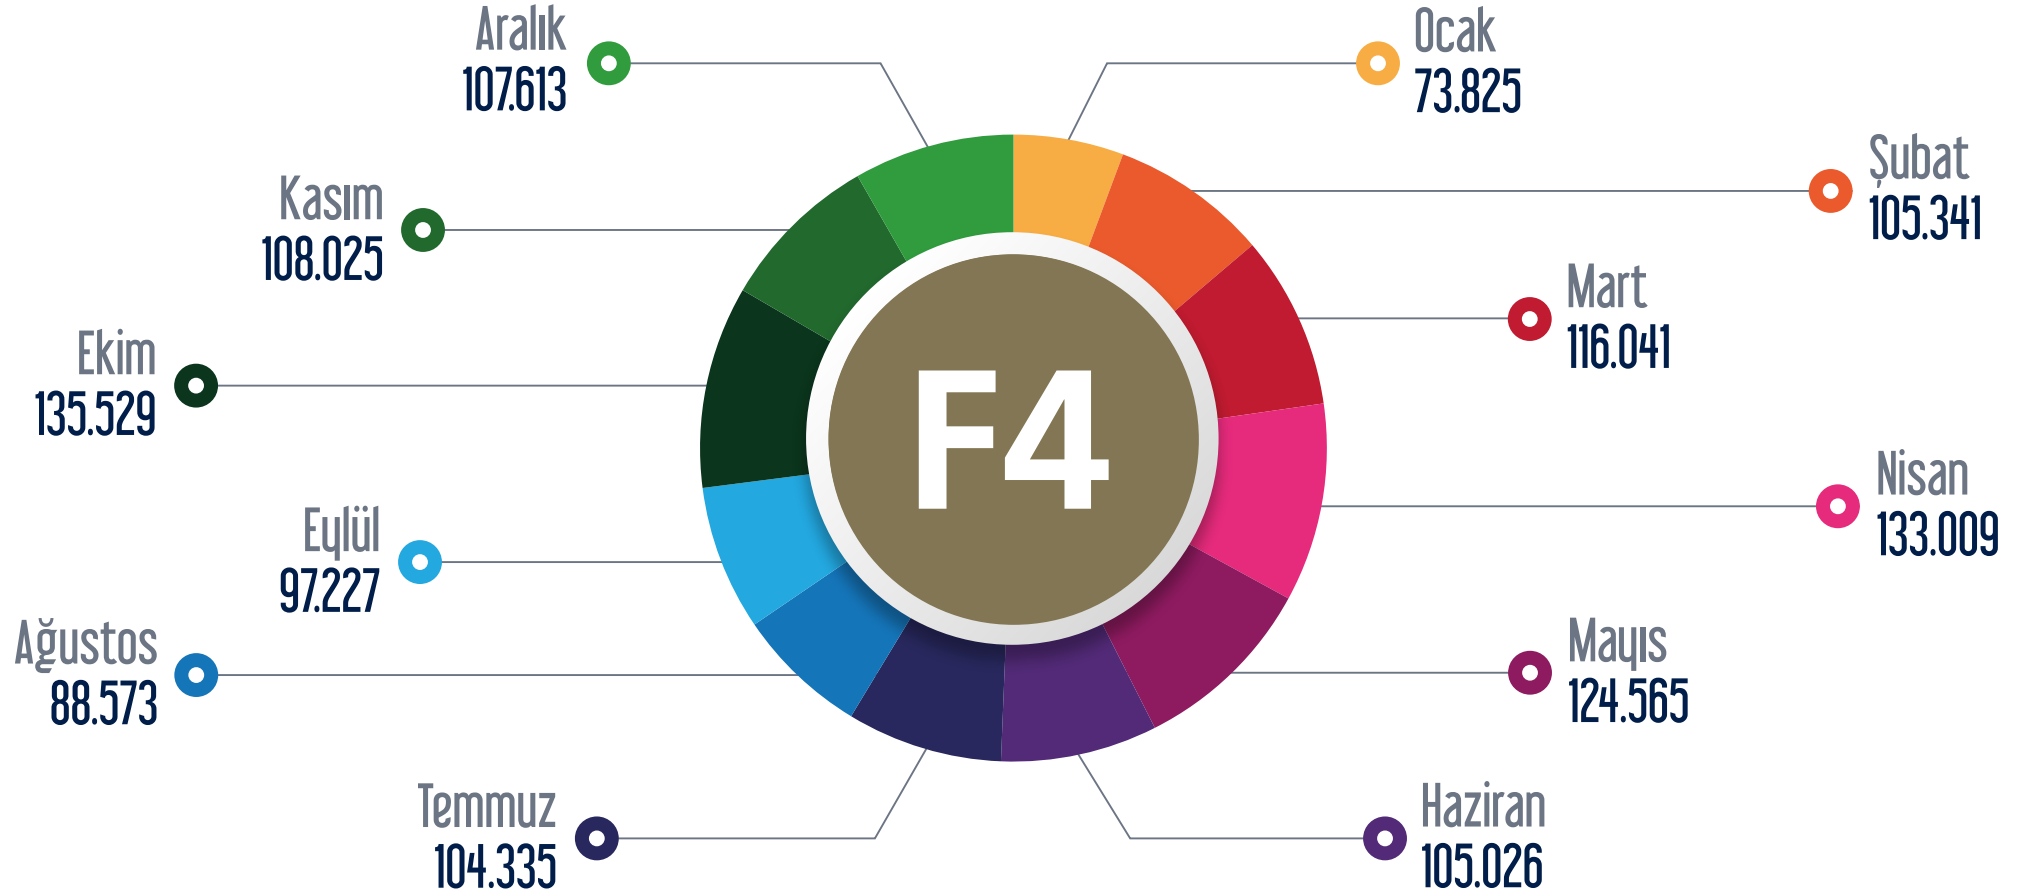

T4 Topkapı - Mescid-i Selam Tramvay Hattı

Ocak Şubat Mart Nisan Mayıs Haziran Temmuz Ağustos Eylül Ekim Kasım Aralık

T5 Eminönü - Alibeyköy Tramvay Hattı

Ocak Şubat Mart Nisan Mayıs Haziran Temmuz Ağustos Eylül Ekim Kasım Aralık

F1 Taksim - Kabataş Füniküler Hattı

○ Ocak ○ Şubat ○ Mart ○ Nisan ○ Mayıs ○ Haziran ○ Temmuz ○ Ağustos ○ Eylül ○ Ekim ○ Kasım ○ Aralık

F4 Boğaziçi Üniversitesi/Hisarüstü-Aşıyan Füniküler Hattı

○ Ocak ○ Şubat ○ Mart ○ Nisan ○ Mayıs ○ Haziran ○ Temmuz ○ Ağustos ○ Eylül ○ Ekim ○ Kasım ○ Aralık

TF1 Maçka - Taşkişla Teleferik Hattı / TF2 Eşüp - Pişer Loti Teleferik Hattı

Ocak Şubat Mart Nisan Mayıs Haziran Temmuz Ağustos Eylül Ekim Kasım Aralık