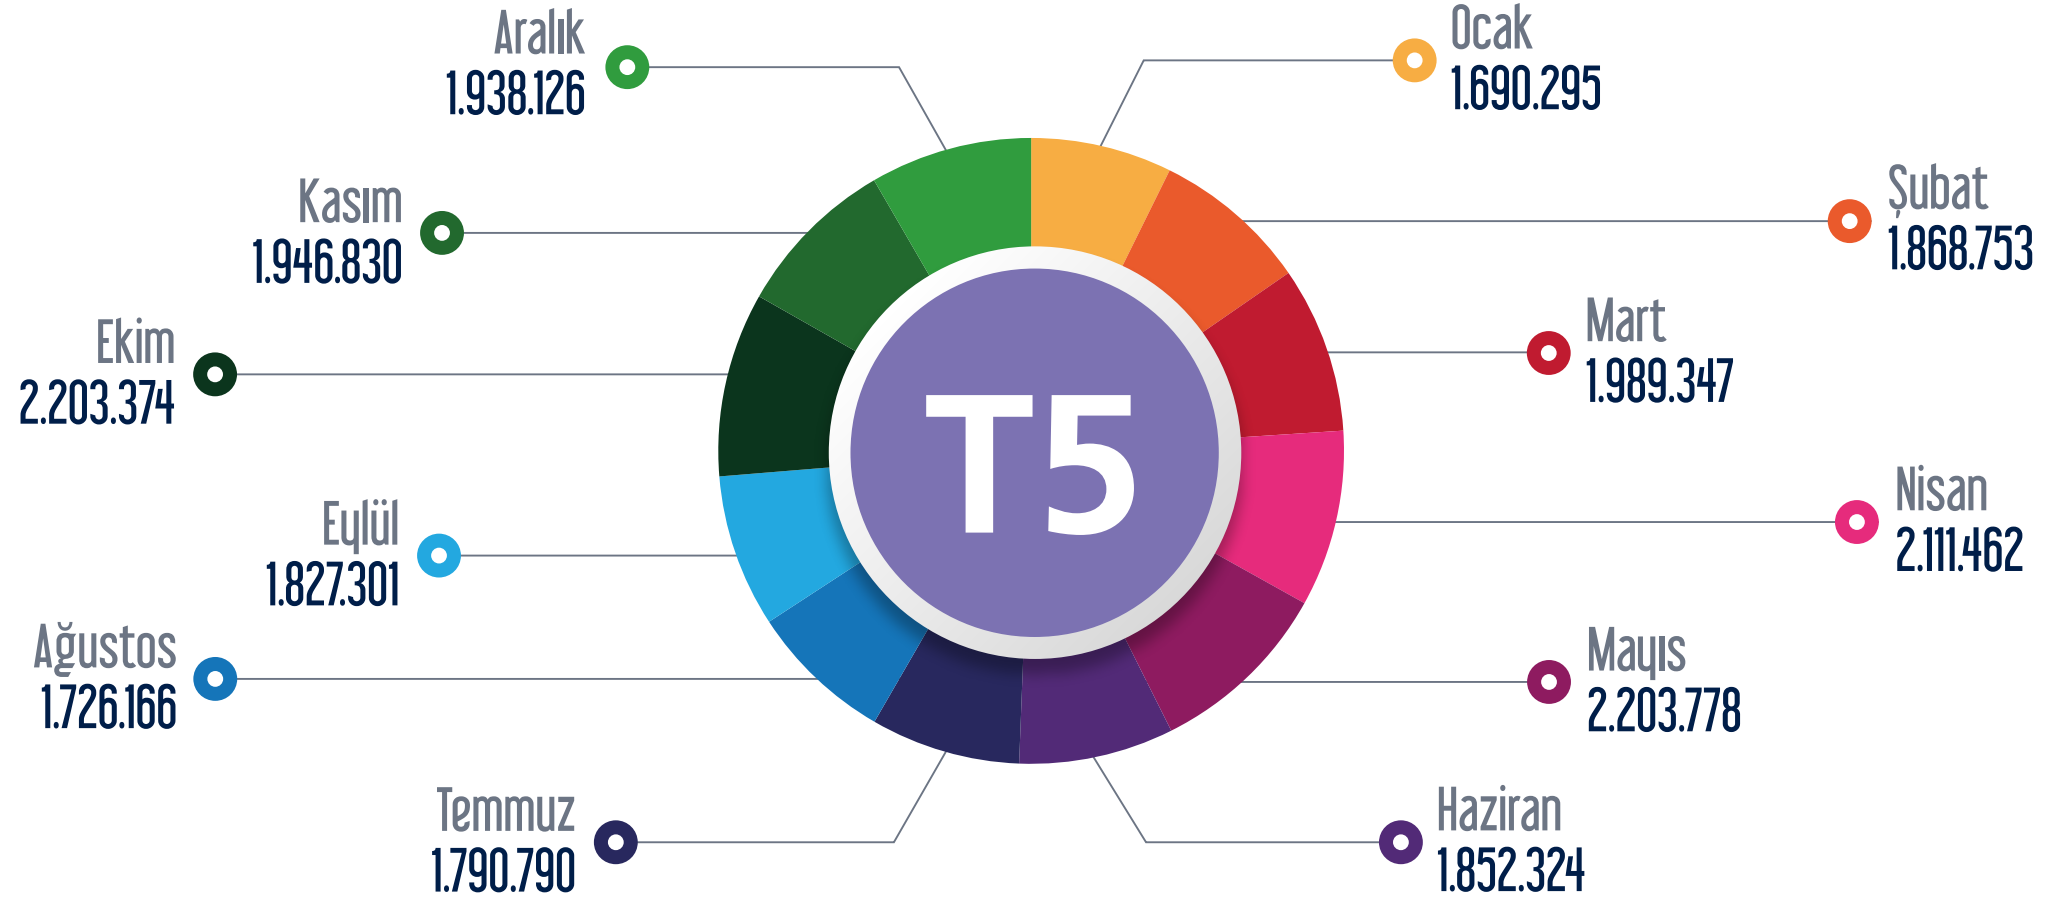

T5 Eminönü - Alibeyköy Tramvay Hattı

Ocak Şubat Mart Nisan Mayıs Haziran Temmuz Ağustos Eylül Ekim Kasım Aralık