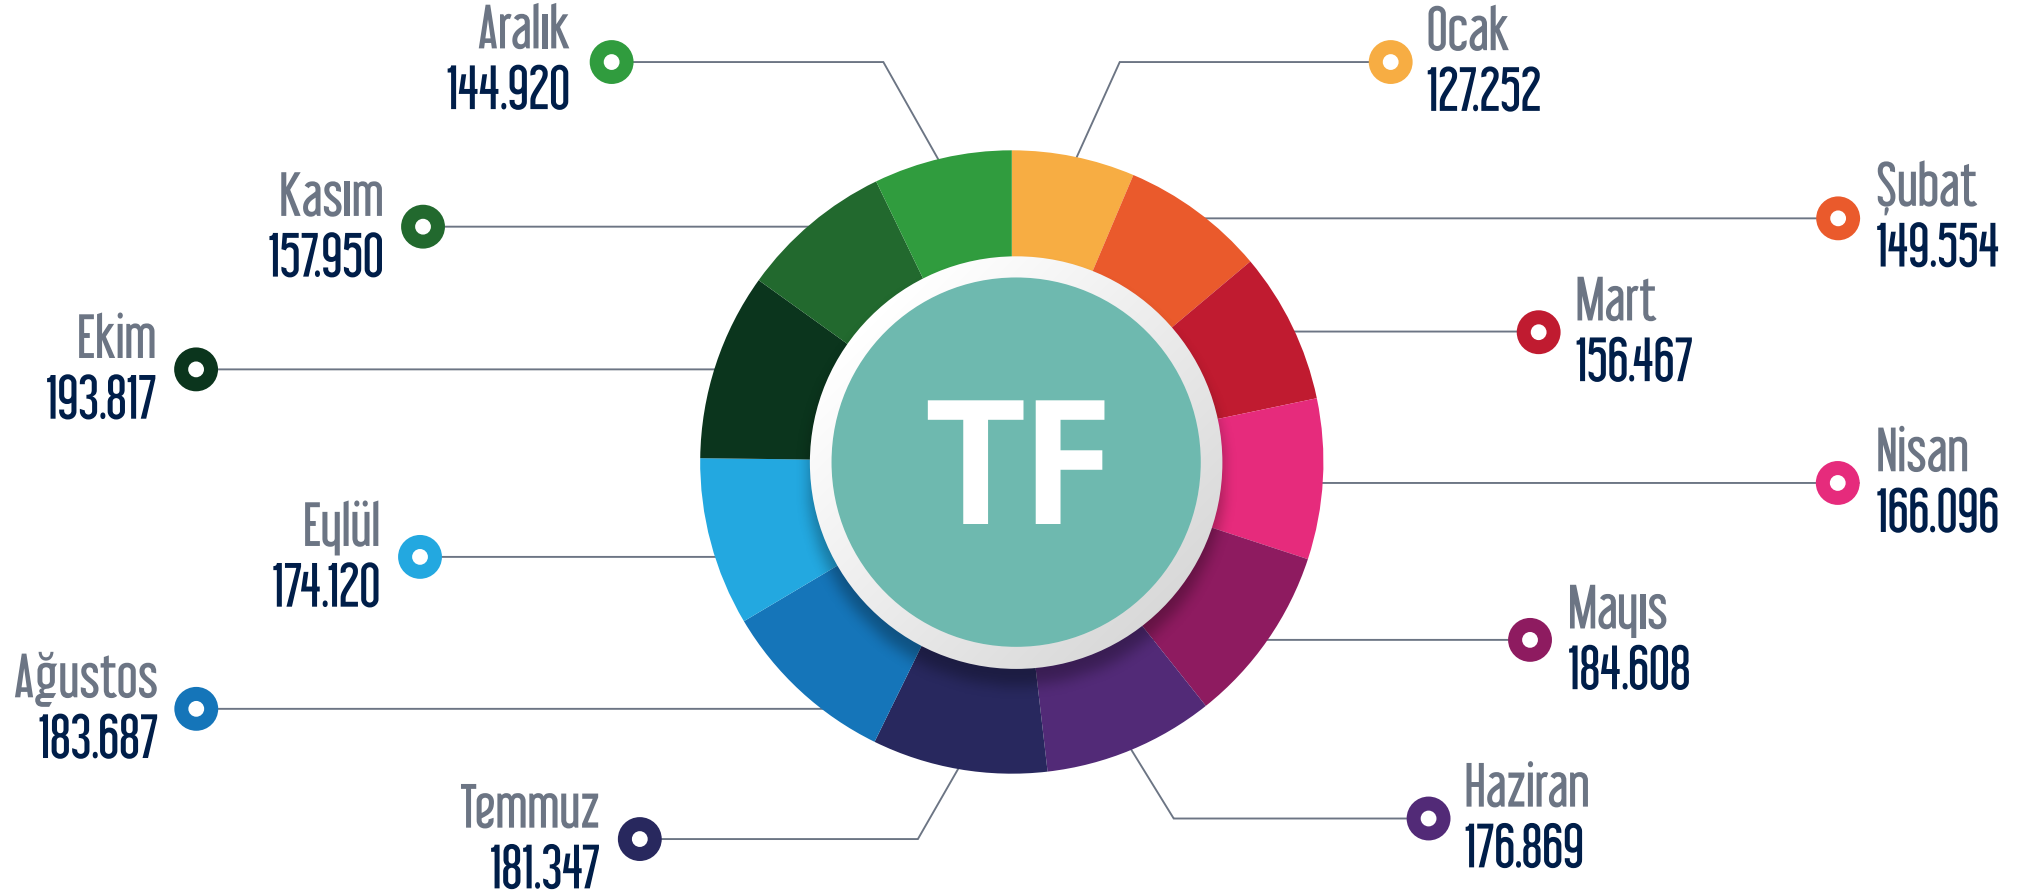

F1 Taksim - Kabataş Füniküler Hattı

○ Ocak ○ Şubat ○ Mart ○ Nisan ○ Mayıs ○ Haziran ○ Temmuz ○ Ağustos ○ Eylül ○ Ekim ○ Kasım ○ Aralık

F4 Boğaziçi Üniversitesi/Hisarüstü-Aşıyan Füniküler Hattı

○ Ocak ○ Şubat ○ Mart ○ Nisan ○ Mayıs ○ Haziran ○ Temmuz ○ Ağustos ○ Eylül ○ Ekim ○ Kasım ○ Aralık

TF1 Maçka - Taşkişla Teleferik Hattı / TF2 Eşüp - Pişer Loti Teleferik Hattı

Ocak Şubat Mart Nisan Mayıs Haziran Temmuz Ağustos Eylül Ekim Kasım Aralık